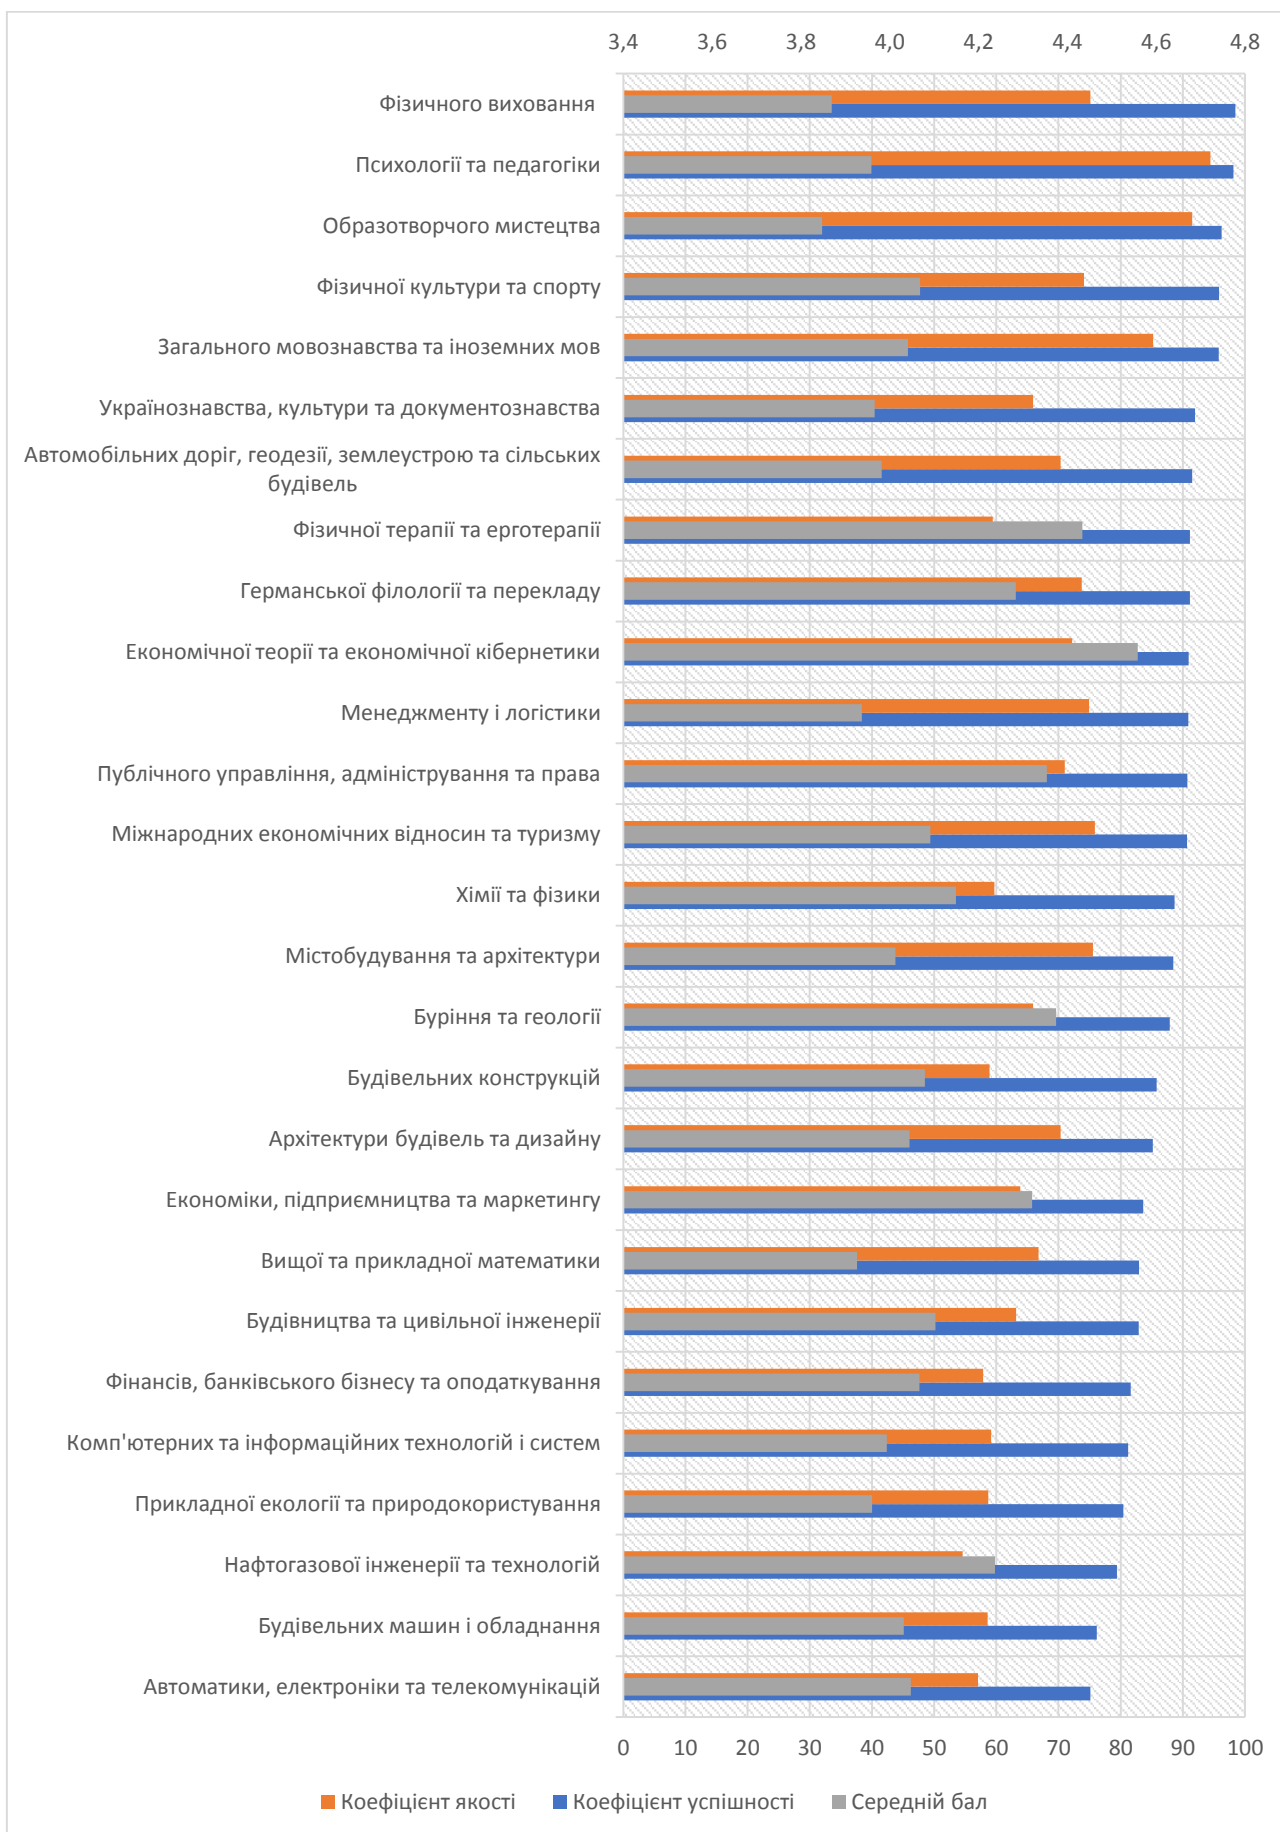

Результати зимової заліково-екзаменаційної сесії 2021-2022 н.р.

за факультетами, навчально-науковими інститутами

Структурний підрозділ	A	B	C	D	E	FX	F	Коефіцієнт якості	Середній бал
Гуманітарний факультет	468	213	183	99	42	0	0	80,7	4,3
ННІ архітектури, будівництва та землеустрою	623	366	470	344	88	9	0	67,1	4,1
ННІ інформаційних технологій та робототехніки	578	390	530	467	182	0	0	56,9	4,0
ННІ нафти і газу	517	282	461	496	112	0	0	53,7	4,0
ННІ фінансів, економіки, управління і права	729	535	757	442	88	16	0	70,1	4,1
Факультет фізичної культури та спорту	331	253	361	329	47	0	0	67,6	4,0
Всього по університету	3246	2039	2762	2177	559	25	0	64,3	4,0

Результати зимової заліково-екзаменаційної сесії 2021-2022 н.р. за курсами

Курс	A	B	C	D	E	FX	F	Коефіцієнт успішності	Коефіцієнт якості	Середній бал
Перший	933	775	959	687	173	7	0	93,2	70,5	4,0
Другий	850	510	837	775	195	14	0	87,0	60,4	4,0
Третій	590	325	443	370	94	3	0	83,9	62,6	4,1
Четвертий	419	219	297	236	85	1	0	76,1	56,7	4,1
П'ятий (перший курс магістратури)	454	210	226	109	12	0	0	80,0	70,5	4,3
Всього по університету	3246	2039	2762	2177	559	25	0	86,2	64,3	4,0

Результати зимової заліково-екзаменаційної сесії 2021-2022 н.р. за рівнями вищої освіти

Бакалаврат/магістратура	A	B	C	D	E	FX	F	Коефіцієнт успішності	Коефіцієнт якості	Середній бал
Бакалаврат (ПЗСО)	2444	1609	2082	1617	434	22	0	88,0	66,0	4,0
Бакалаврат (прискорена форма)	348	220	454	451	113	3	0	81,5	52,5	3,9
Магістратура	454	210	226	109	12	0	0	80,0	70,5	4,3
Всього по університету	3246	2039	2762	2177	559	25	0	86,2	64,3	4,0

Результати зимової заліково-екзаменаційної сесії 2021-2022 н.р. за кафедрами